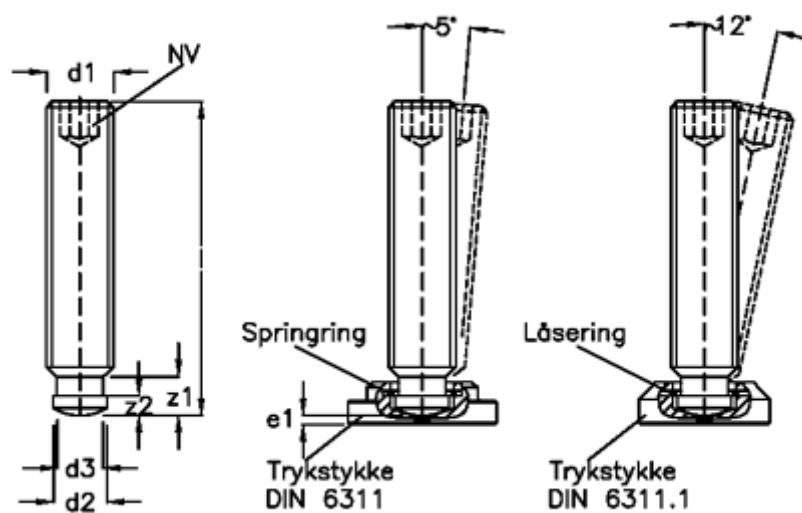

Varenummer: 20802629
Beskrivelse: E+G Pinolskrue med kuglehoved
DIN 6332-M6-45-SKN

Mål

d1	= M6
d2	= 4.5
d3	= 4.0
e1	= 2.2
Indvendig sekskant	= 3
l1	= 45
z1	= 5.4
z2	= 2.5